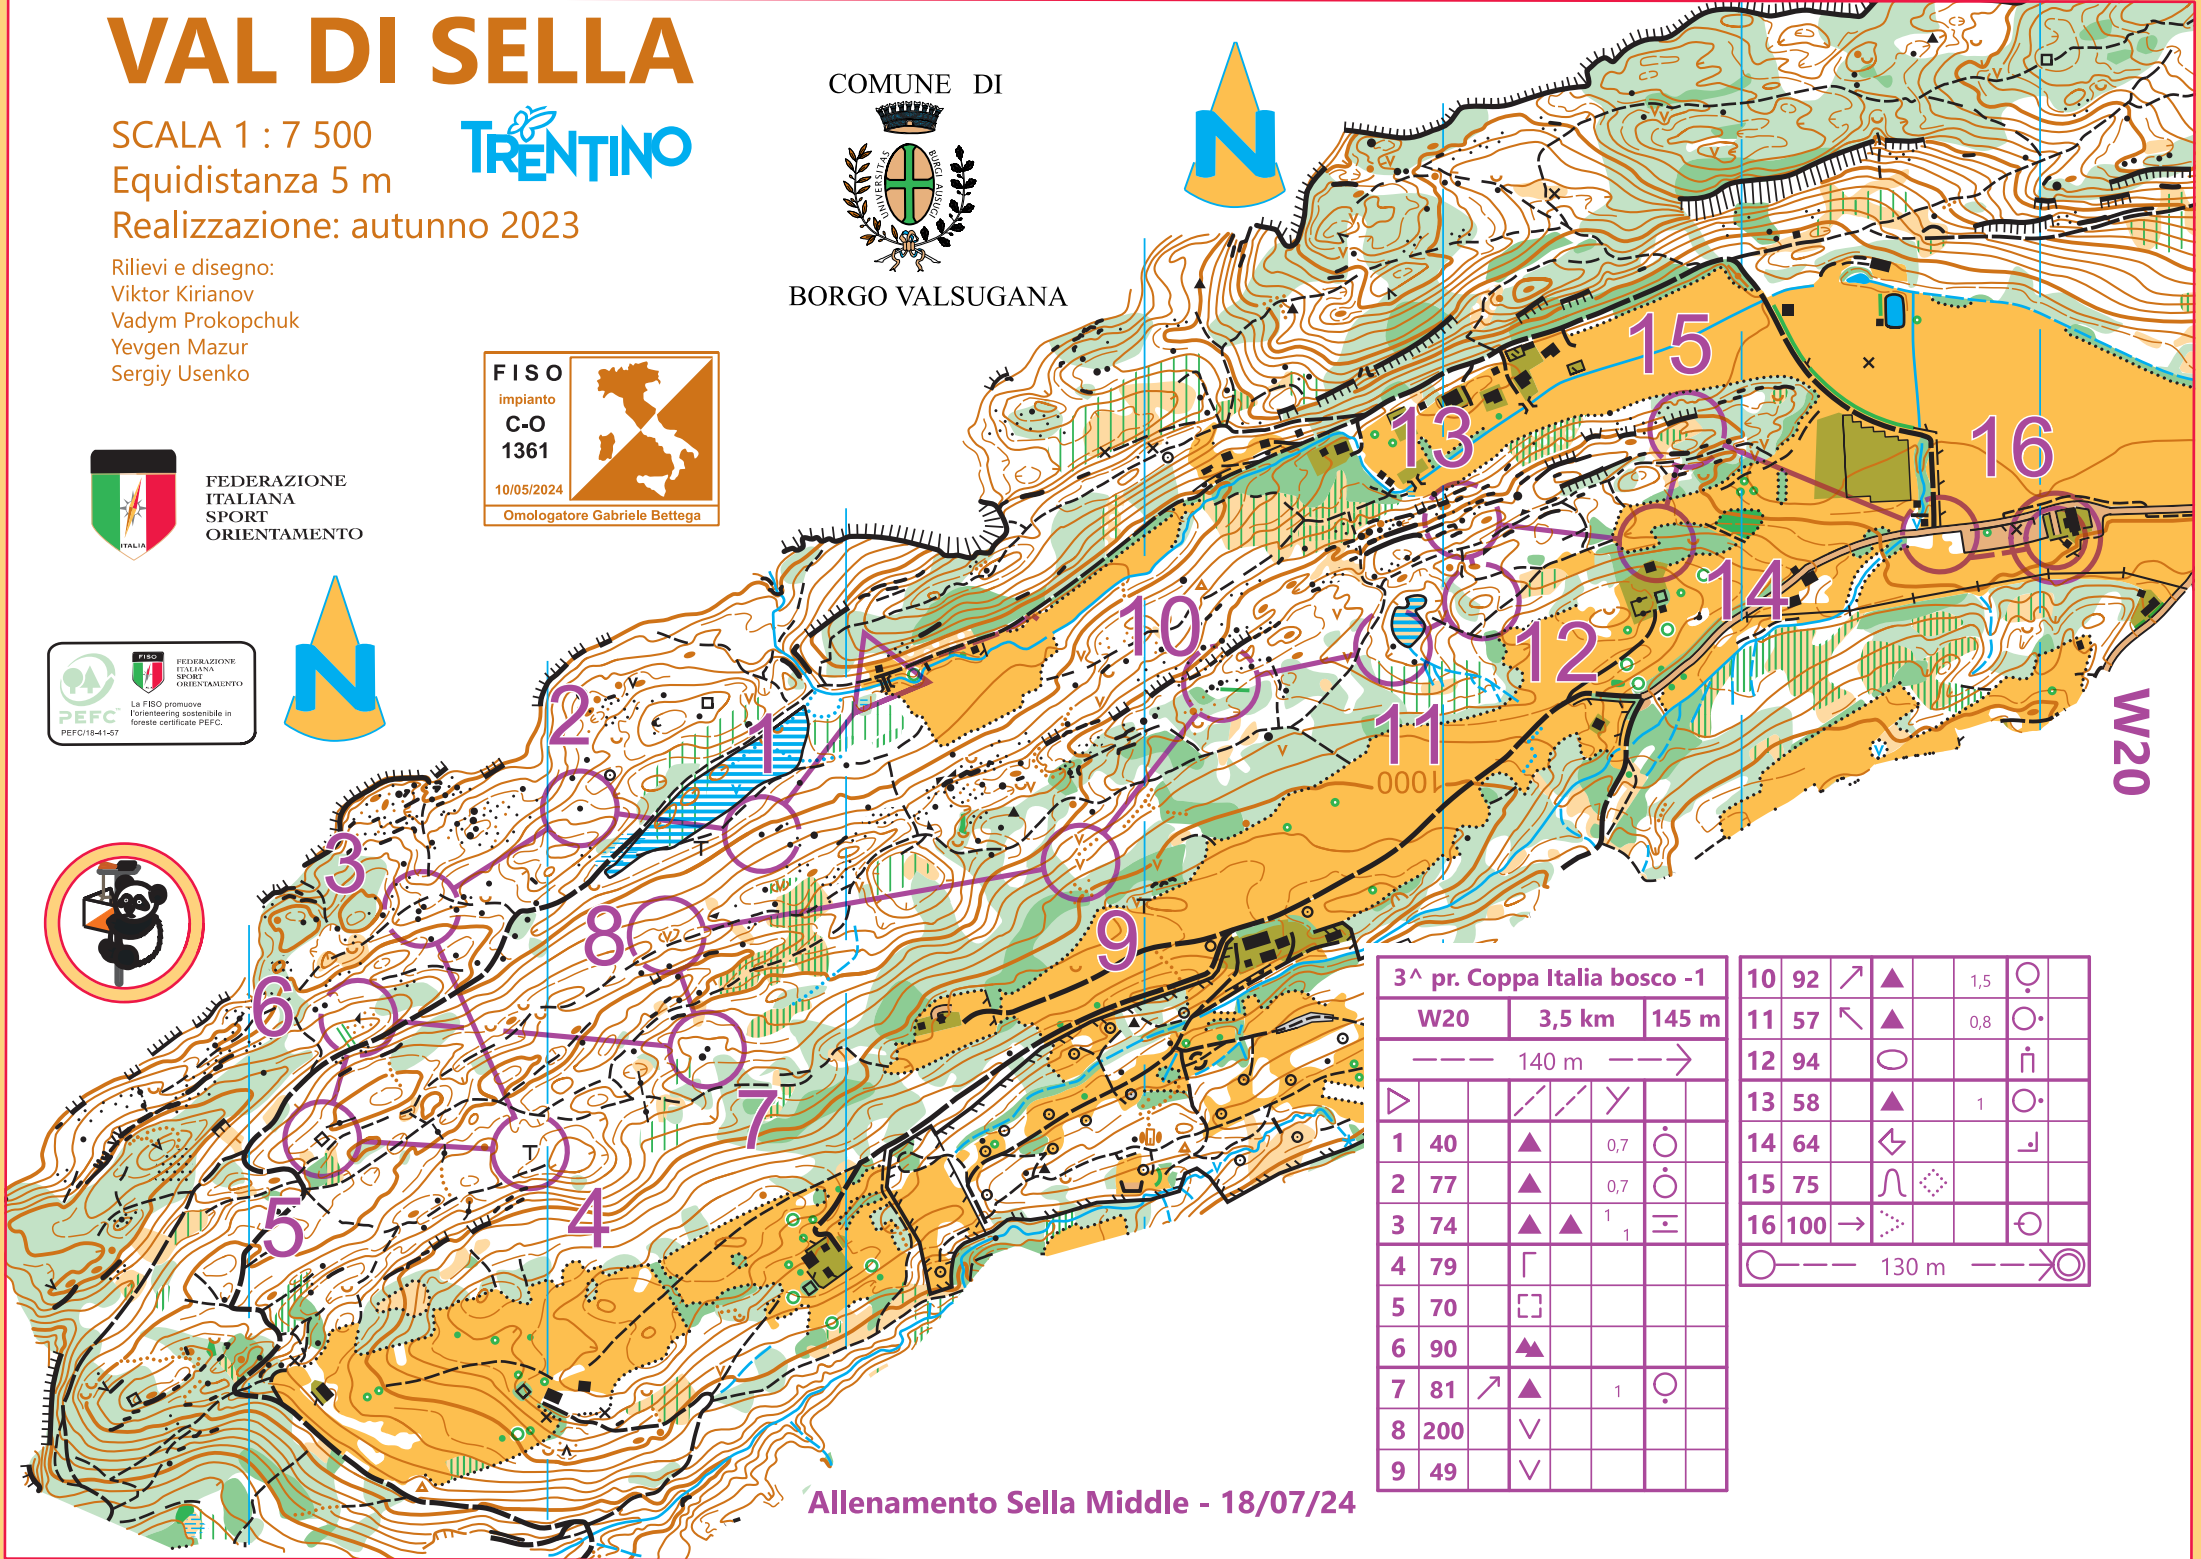

# VAL DI SELLA

SCALA 1 : 7 500  
Equidistanza 5 m

Rilievi e disegno:  
Viktor Kirianov  
Vadym Prokopchuk  
Yevgen Mazur  
Sergiy Usenko

COMUNE DI

BORGO VALSUGANA

**FISO**  
impianto  
**C-O**  
**1361**  
10/05/2024  
Omologatore Gabriele Bettega

FEDERAZIONE ITALIANA SPORT ORIENTAMENTO

**PEFC**  
La FISO promuove l'orientamento sostenibile in foreste certificate PEFC.  
PEFC/18-41-07

W20

**3^ pr. Coppa Italia bosco -1**

W20    3,5 km    145 m

--- 140 m --->

▶		/	/	Y			
1	40	▲		0,7	○		
2	77	▲		0,7	○		
3	74	▲	▲	1	1	≡	
4	79	┌					
5	70	□					
6	90	▲					
7	81	↗	▲		1	○	
8	200	∨					
9	49	∨					

10	92	↗	▲		1,5	○
11	57	↖	▲		0,8	○
12	94		○			⋈
13	58		▲		1	○
14	64	↙				└
15	75	∩	◇			
16	100	→	▷			○

○ --- 130 m --->○

Allenamento Sella Middle - 18/07/24